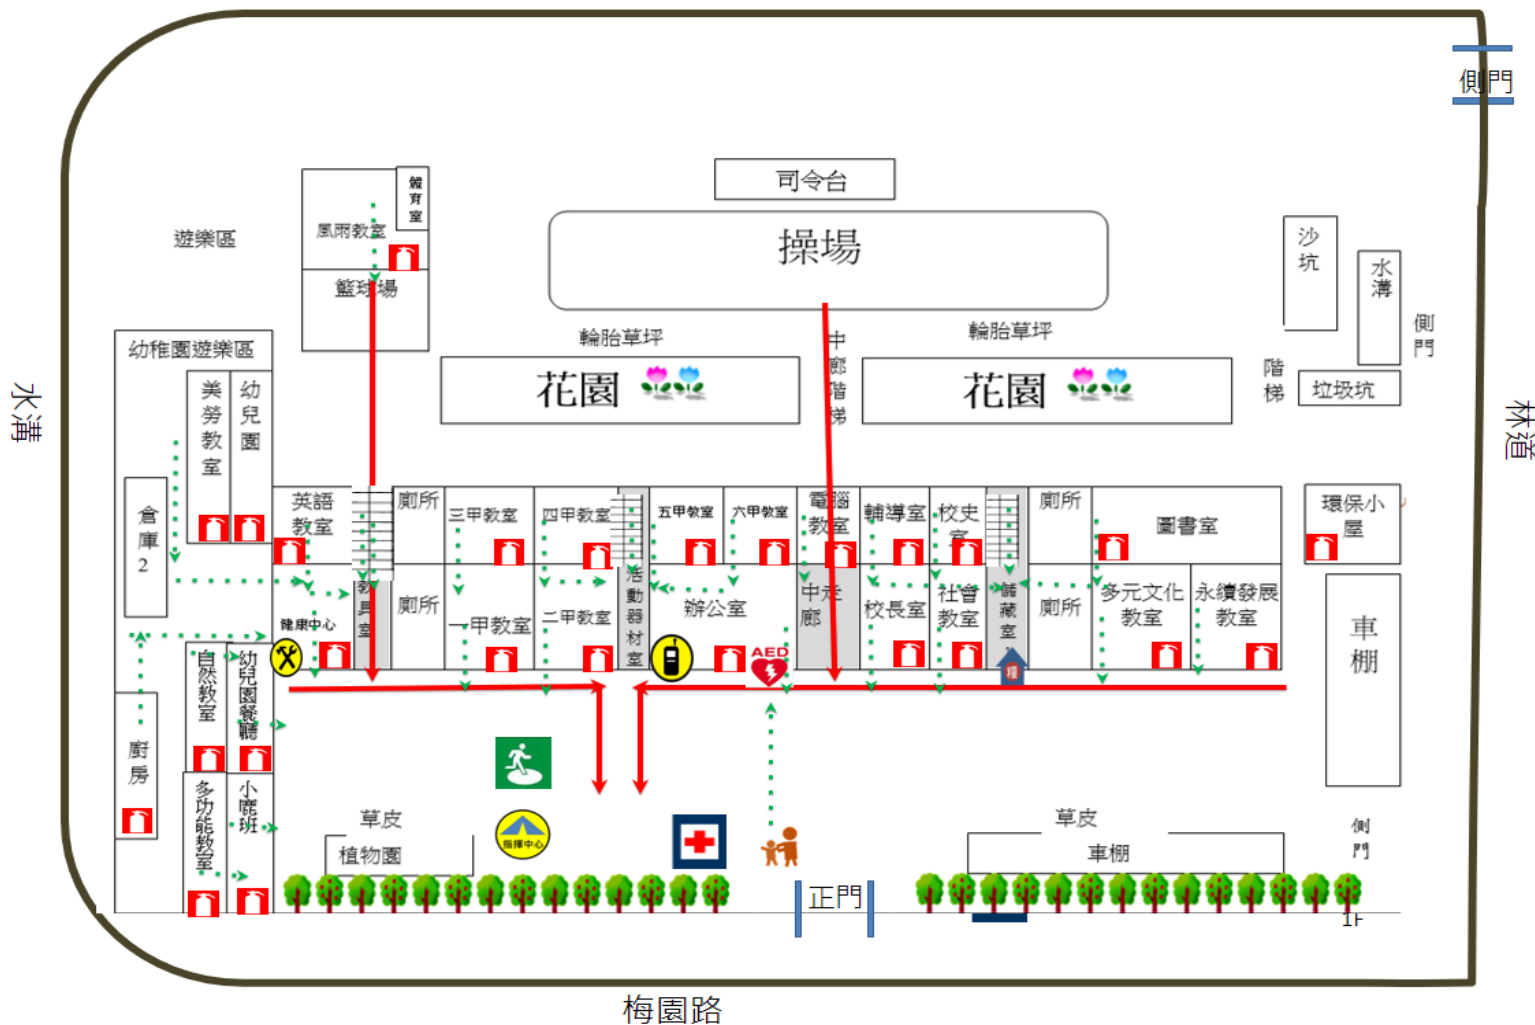

臺東縣卑南鄉初鹿國小一校園防災地圖(地震災害)

經度:東經121度5分16秒
緯度:北緯 22度86分09秒

112.6 總務處製

農地

防救災資訊

災害通報單位

教育部校安中心
02-33437855
02-33437856
臺東縣政府教育處
089-322002-2255
臺東縣災害應變中心
089-357579
卑南鄉災害應變中心
089-381368-168

警消醫療單位

初鹿派出所
089-322127
卑南消防分隊
089-570885
臺東縣馬偕醫院
089-310150

各類災害避難原則

地震	先避難·再疏散
淹水	垂直避難
海嘯	往高處避難
土石流	預防性撤離

路線標示

建築內路線	建築外路線

圖例

室外避難處所	指揮中心	急救站	滅火器	AED	災時家長接送區
物資儲備點	救援器材放置點	通訊設備放置點	樓梯		